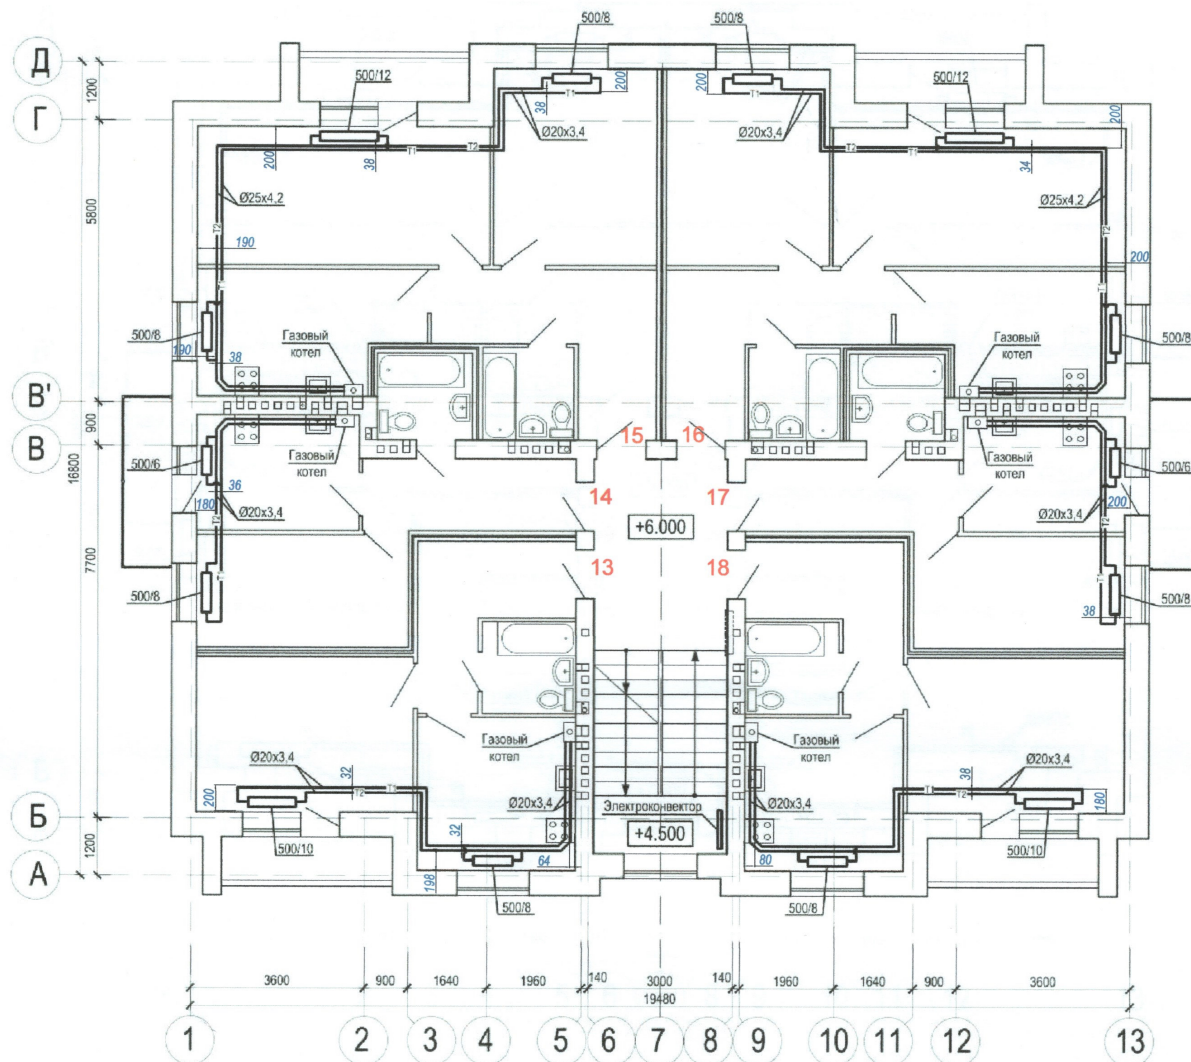

Исполнительная схема №1
Схема отопления первый этаж на объекте:
"Многоквартирный жилой дом по пер. Гауворонский, д.1
в г. Краснослободск Волгоградской области"

Директор ООО "Глобэкс"

Карманов С.А.

Исполнительная схема №2
Схема отопления второй этаж на объекте:
"Многоквартирный жилой дом по пер. Гайворонский, д.1
в г. Краснослободск Волгоградской области"

Директор ООО "Глобэкс"

Карманов С.А.

Исполнительная схема №3
Схема отопления третий этаж на объекте:
"Многоквартирный жилой дом по пер. Гайворонский, д.1
в г. Краснослободск Волгоградской области"

Директор ООО "Глобэкс"