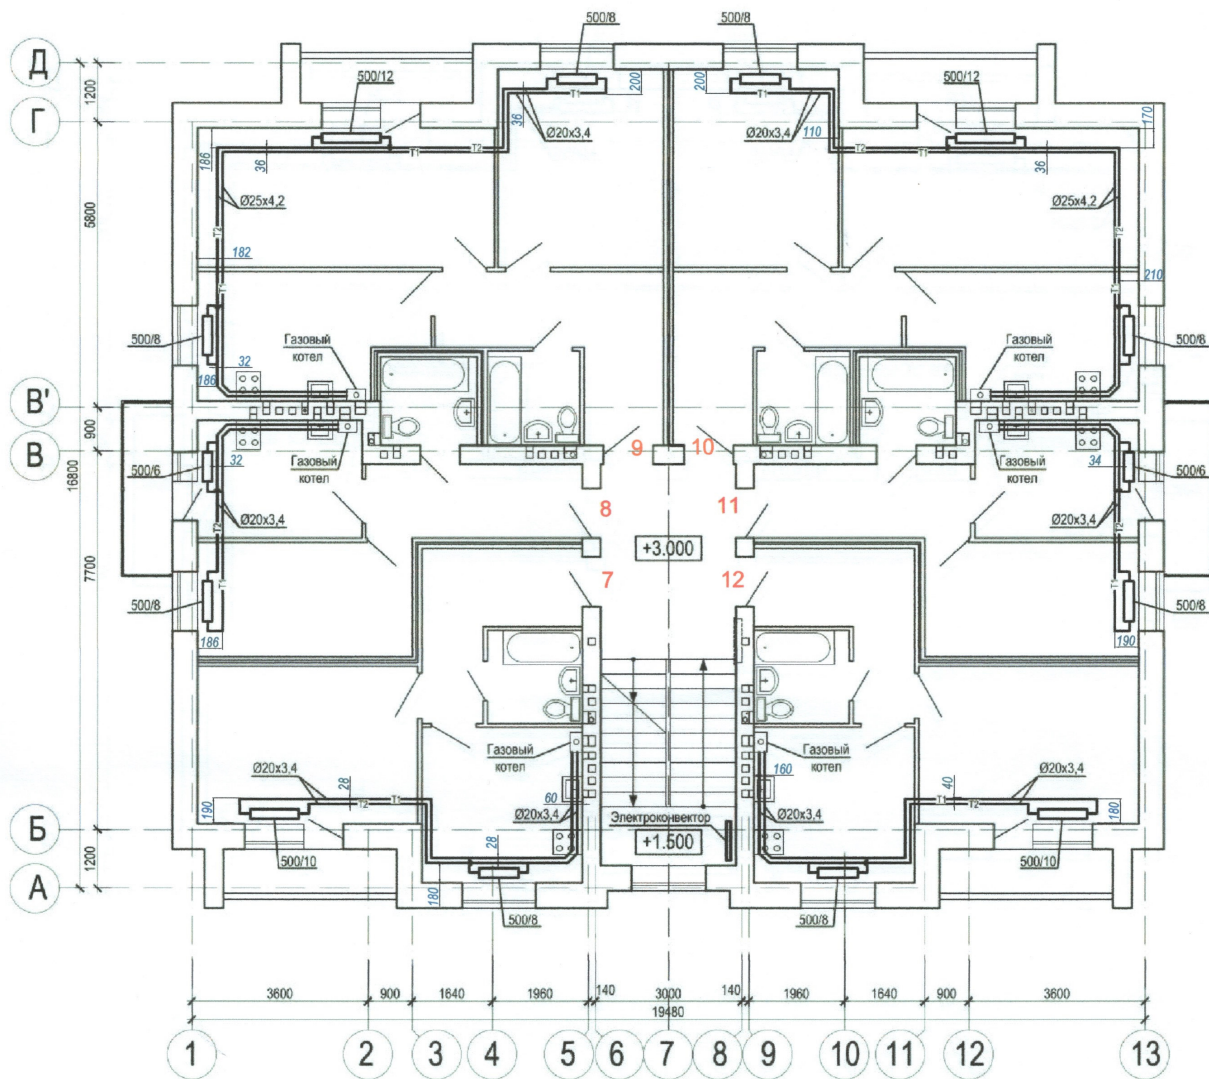

Исполнительная схема №1
Схема отопления первый этаж на объекте:
"Многоквартирный жилой дом по пер. Гауворонский, д.1
в г. Краснослободск Волгоградской области"

Директор ООО "Глобэкс"

Карманов С.А.

Исполнительная схема №2
Схема отопления второй этаж на объекте:
"Многоквартирный жилой дом по пер. Гайворонский, д.1
в г. Краснослободск Волгоградской области"

Директор ООО "Глобэкс"

Карманов С.А.

Исполнительная схема №3
Схема отопления третий этаж на объекте:
"Многоквартирный жилой дом по пер. Гайворонский, д.1
в г. Краснослободск Волгоградской области"

Директор ООО "Глобэкс"