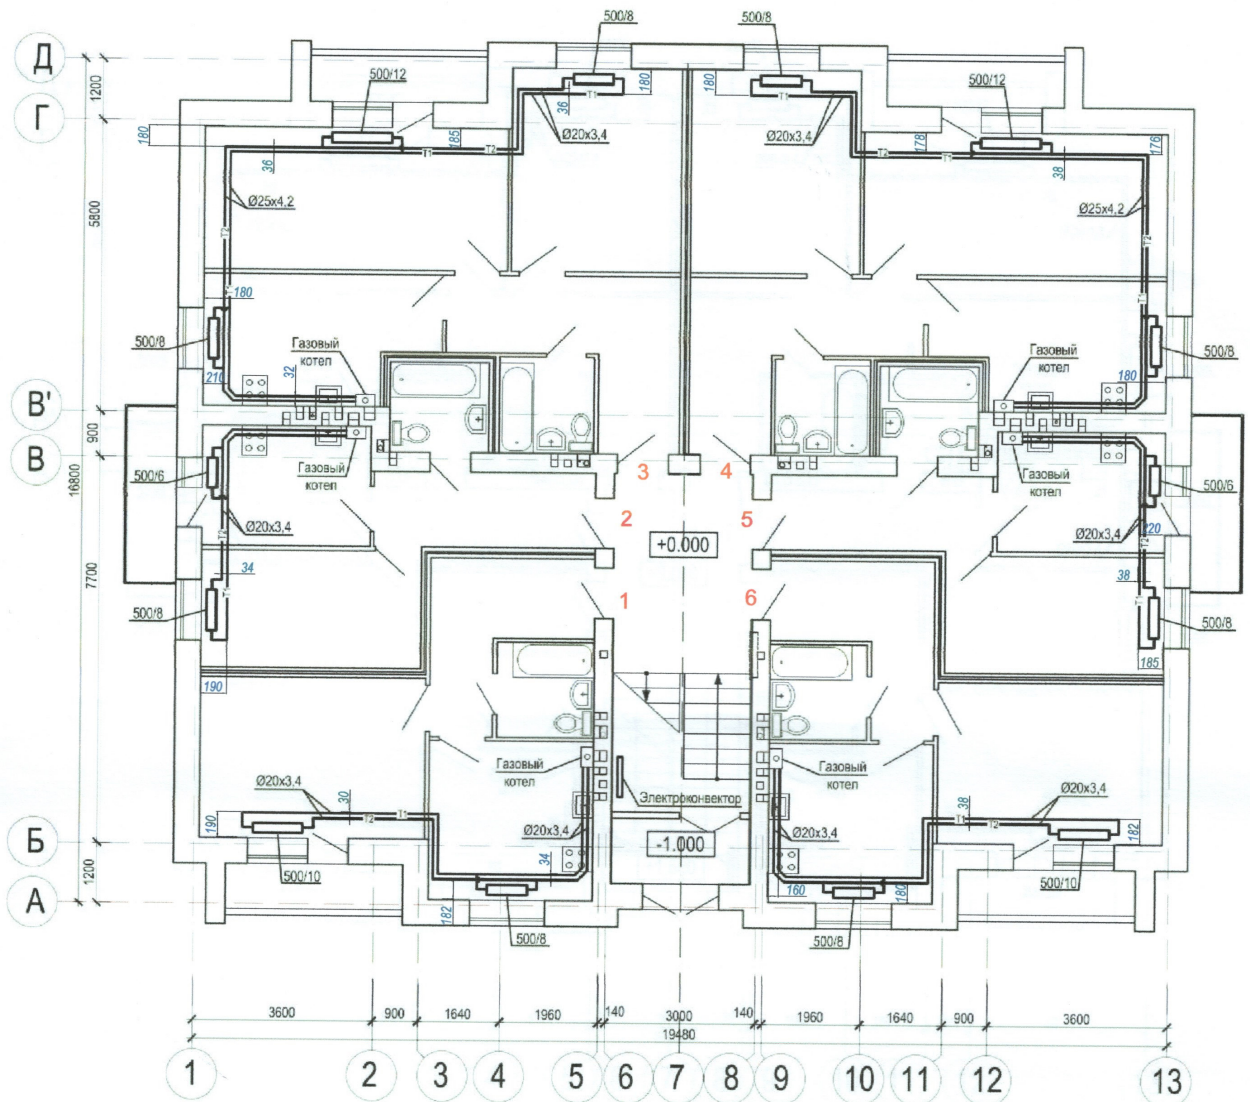

Исполнительная схема №1
Схема отопления первый этаж на объекте:
"Многоквартирный жилой дом по пер. Гауворонский, д.1
в г. Краснослободск Волгоградской области"

Директор ООО "Глобэкс"

Карманов С.А.

Исполнительная схема №2
Схема отопления второй этаж на объекте:
"Многоквартирный жилой дом по пер. Гайворонский, д.1
в г. Краснослободск Волгоградской области"

Директор ООО "Глобэкс"

Карманов С.А.

Исполнительная схема №3
Схема отопления третий этаж на объекте:
"Многоквартирный жилой дом по пер. Гайворонский, д.1
в г. Краснослободск Волгоградской области"

Директор ООО "Глобэкс"